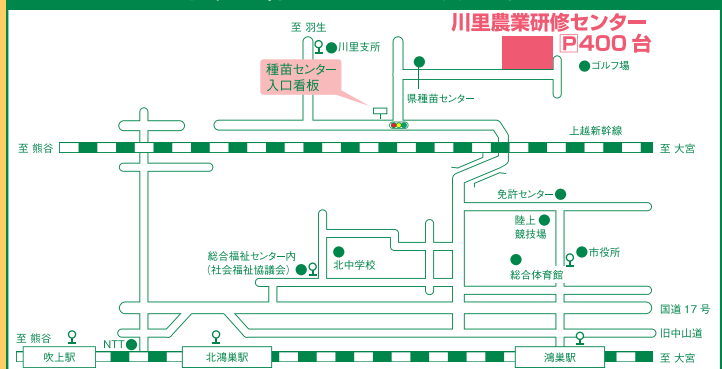

参加できる
楽しいイベントが
いっぱい!!

豪華賞品が
当たるかも!?

- ★模擬店・バザー・福祉体験コーナー
- ★スタンプラリー福引き大会
- ★ふれあい抽選会
- ★ふれあいフォトコンテスト

会場で
待ってるぜっ~

巡回バス運行

車イス2台乗車可能なバスです

詳細は
9月15日発行の
社協だよりを
ご覧ください。

鴻巣コース 会場→鴻巣駅→鴻巣市役所入口前→総合福祉センター入口前→会場

吹上コース 会場→吹上駅→北鴻巣駅→川里支所→会場
※午後の部は、巡回路が逆になります。

お問い合わせ: 鴻巣市社会福祉協議会 鴻巣市箕田 4211-1 (総合福祉センター内)
☎048-597-2100 FAX 048-597-2102

会場のご案内

主催:ふれあい広場運営委員会

ふれあい広場は、赤い羽根共同募金の配分金で運営されています。

この印刷物は、再生紙と環境にやさしい「大豆油インキ」を使用しています。